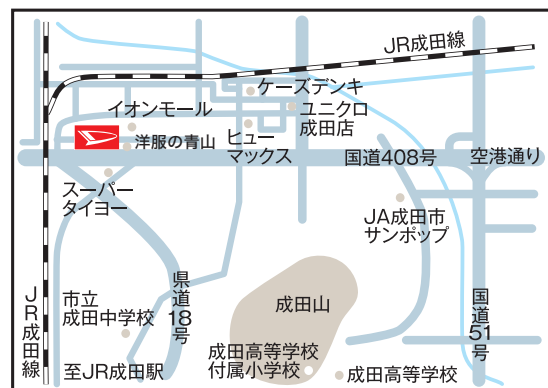

成田市ウイング土屋50

- JR成田線「成田駅」より約3.1km
- イオン成田線「イオン成田店前」から徒歩1分